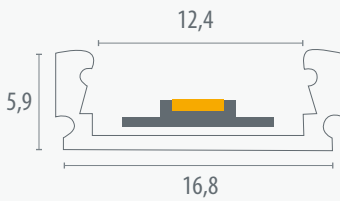

# LED Aufbauprofil AB-12F

Art.Nr.	Farbe	B x H x L mm
81-4500	alu	16,8 x 5,9 x 2000
81-4501	weiß	16,8 x 5,9 x 2000
81-4502	schwarz	16,8 x 5,9 x 2000