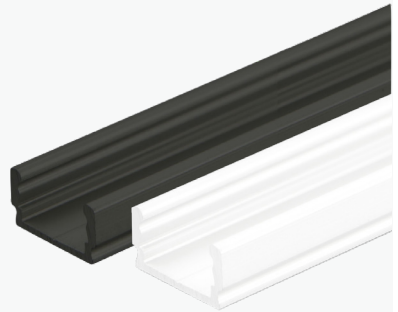

LED Aufbauprofil AB-12F

Art.Nr.	Farbe	B x H x L mm
81-4500	alu	16,8 x 5,9 x 2000
81-4501	weiß	16,8 x 5,9 x 2000
81-4502	schwarz	16,8 x 5,9 x 2000

Abdeckung

Art.Nr.	Farbe	B x H x L mm
81-4550	opal	13,8 x 4,3 x 2000
81-4551	klar	13,8 x 4,3 x 2000
81-4552	schwarz	13,8 x 4,3 x 2000