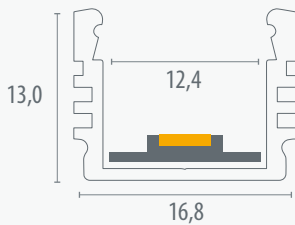

# LED Aufbauprofil AB-12H

Art.Nr.	Farbe	B x H x L mm
81-4503	alu	16,8 x 13 x 2000
81-4504	weiß	16,8 x 13 x 2000
81-4505	schwarz	16,8 x 13 x 2000