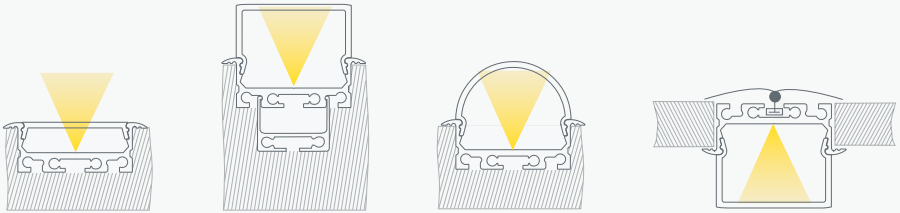

Montagevarianten

Zubehör

Zeichenerklärung siehe Seite 78–79

alu: 81-4570
weiß: 81-4571
schwarz: 81-4572

81-4576

81-4573

81-4581

81-4579

81-4580