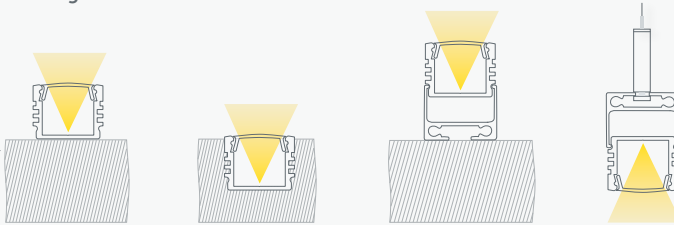

Montagevarianten

Zubehör

Zeichenerklärung siehe Seite 78–79

alu: 81-4570
weiß: 81-4571
schwarz: 81-4572

alu: 81-4583
weiß: 81-4584
schwarz: 81-4585

81-4574

81-4573

81-4581

81-4577

81-4578

81-4582

81-4651