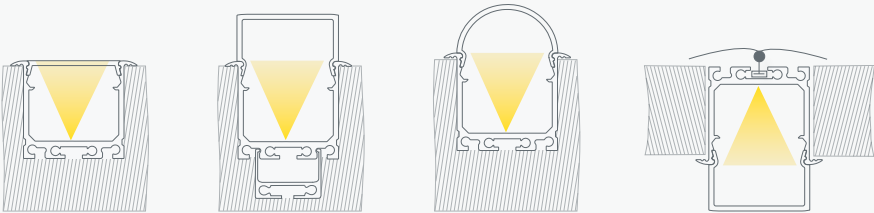

Montagevarianten

Zubehör

Zeichenerklärung siehe Seite 78–79

alu: 81-4570
weiß: 81-4571
schwarz: 81-4572

81-4576

81-4573

81-4581

81-4579

81-4580