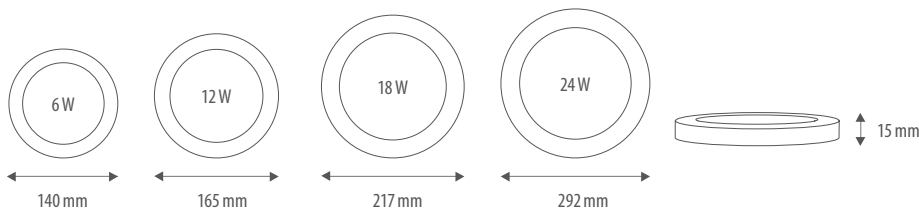

## Befestigung einstellbar auf verschiedene, bereits bestehende Deckenausschnitte

6W	55–90 mm	18W	55–175 mm
12W	55–125 mm	24W	60–250 mm

Dekorring	
Art.-Nr.	Bezeichnung
89-2020	Dekorring eisen-gebürstet 140 mm für 6 W Clip on
89-2021	Dekorring eisen-gebürstet 166 mm für 12 W Clip on
89-2022	Dekorring eisen-gebürstet 219 mm für 18 W Clip on
89-2023	Dekorring eisen-gebürstet 293 mm für 24 W Clip on

Artikelnummer	Leistung	Spannung	Lichtfarbe	Farbtemperatur	mittlere Lebensdauer	Lichtstrom	Abstrahlwinkel	Energieeffizienz	Durchmesser mm	Höhe mm	Deckenausschnitt mm
81-4030	6 W	230 V	warmweiß	3.000 K	30.000 h	400 lm	120°	A+	140	15	55–90
81-4031	12 W	230 V	warmweiß	3.000 K	30.000 h	1.000 lm	120°	A+	165	15	55–125
81-4032	18 W	230 V	warmweiß	3.000 K	30.000 h	1.550 lm	120°	A+	217	15	55–175
81-4033	24 W	230 V	warmweiß	3.000 K	30.000 h	2.200 lm	120°	A+	292	15	60–250
81-4034	6 W	230 V	weiß	4.000 K	30.000 h	420 lm	120°	A+	140	15	55–90
81-4035	12 W	230 V	weiß	4.000 K	30.000 h	1.100 lm	120°	A+	165	15	55–125
81-4036	18 W	230 V	weiß	4.000 K	30.000 h	1.600 lm	120°	A+	217	15	55–175
81-4037	24 W	230 V	weiß	4.000 K	30.000 h	2.300 lm	120°	A+	292	15	60–250

- Leuchte mit integriertem DIM (Triac) Treiber / Phasenabschnitt
- Leuchte mit Magneten zur Befestigung des Dekorringes
- Passende Dekorringe: 89-2020 (6 W), 89-2021 (12 W), 89-2022 (18 W), 89-2023 (24 W)
- Gehäusefarbe: weiß