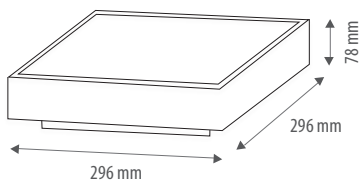

LED-Außenleuchte IP65 / RIKA / round / square

Artikelnummer	Leistung	Spannung	Lichtfarbe	Farbtemperatur	mittlere Lebensdauer	Lichtstrom	Ausgangs-Strom	Abstrahlwinkel	Energieeffizienz	Durchmesser / B x L mm	Höhe mm
round											
81-3022	15 W	230 V	warmweiß	3.000 K	25.000 h	1.000 lm	300 mA	120°	A ⁺	300	77
81-3023	15 W	230 V	weiß	4.000 K	25.000 h	1.100 lm	300 mA	120°	A ⁺	300	77
square											
81-3024	16 W	230 V	warmweiß	3.000 K	25.000 h	1.000 lm	500 mA	120°	A ⁺	296 x 296	78
81-3025	16 W	230 V	weiß	4.000 K	25.000 h	1.100 lm	500 mA	120°	A ⁺	296 x 296	78

- Material: ABS / PC / UV-beständig
- IP65
- Ra (CRI) >80
- Schutzklasse II