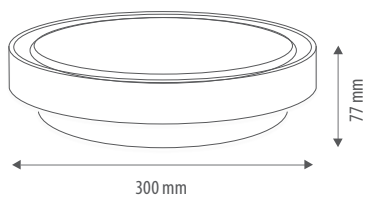

LED-Außenleuchte IP65 / RIKA / round / square

Artikelnummer	Leistung	Spannung	Lichtfarbe	Farbtemperatur	mittlere Lebensdauer	Lichtstrom	Ausgangs-Strom	Abstrahlwinkel	Energieeffizienz	Durchmesser / B x L mm	Höhe mm
round											
81-3022	15 W	230 V	warmweiß	3.000 K	25.000 h	1.000 lm	300 mA	120°	A ⁺	300	77
81-3023	15 W	230 V	weiß	4.000 K	25.000 h	1.100 lm	300 mA	120°	A ⁺	300	77
square											
81-3024	16 W	230 V	warmweiß	3.000 K	25.000 h	1.000 lm	500 mA	120°	A ⁺	296 x 296	78
81-3025	16 W	230 V	weiß	4.000 K	25.000 h	1.100 lm	500 mA	120°	A ⁺	296 x 296	78