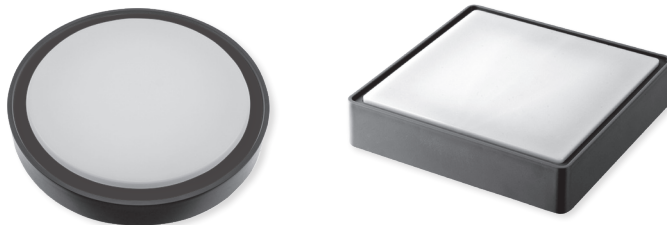

LED-Außenleuchte IP65 / RIKA / round / square

Artikelnummer	Leistung	Spannung	Lichtfarbe	Farbtemperatur	mittlere Lebensdauer	Lichtstrom	Ausgangs-Strom	Abstrahlwinkel	Energieeffizienz	Durchmesser / B x L mm	Höhe mm
round											
81-3022	15 W	230 V	warmweiß	3.000 K	25.000 h	1.000 lm	300 mA	120°	A ⁺	300	77
81-3023	15 W	230 V	weiß	4.000 K	25.000 h	1.100 lm	300 mA	120°	A ⁺	300	77
square											
81-3024	16 W	230 V	warmweiß	3.000 K	25.000 h	1.000 lm	500 mA	120°	A ⁺	296 x 296	78
81-3025	16 W	230 V	weiß	4.000 K	25.000 h	1.100 lm	500 mA	120°	A ⁺	296 x 296	78

- Material: ABS / PC / UV-beständig
- IP65
- Ra (CRI) >80
- Schutzklasse II