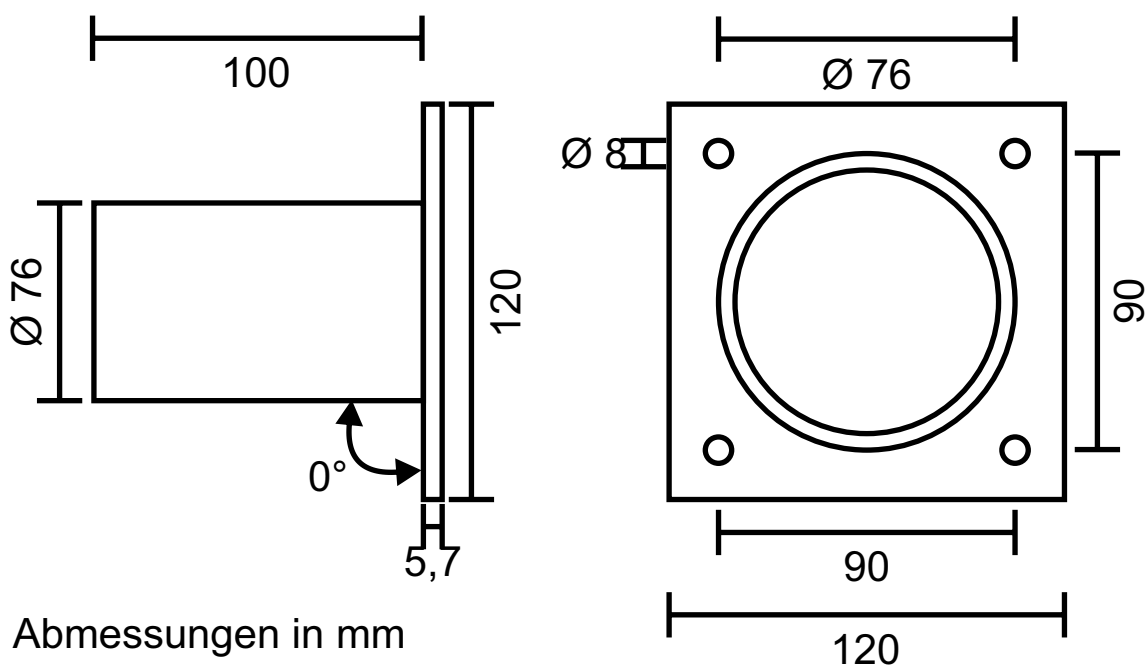

Wandausleger / Wandhalterung
(für 76mm Zopf, für Mastleuchte 81-5033, 81-5034)

Material: Stahl, verzinkt
Farbe: grau
Verwendung: Zur Wandmontage von Mastleuchten mit 76mm Zopfmaß.
Zolltarifnummer: 94059900900

Abmessungen in mm