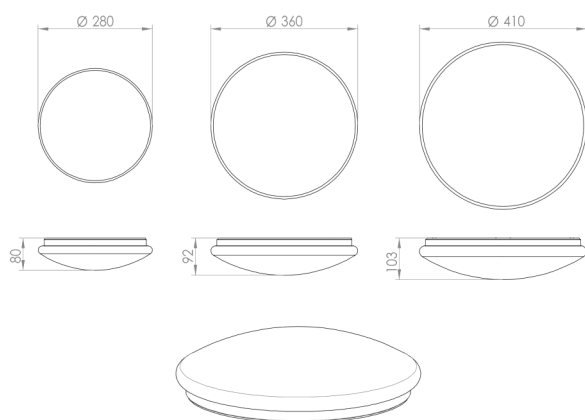

Ersatzabdeckung: 89-4003

Leuchtenlichtströme:

VARIO Mushroom-280 HF				
Leistung	3000 K	4000 K	5700 K	Lm/W
9W	1200 lm	1230 lm	1210 lm	≥130
18W	2200 lm	2340 lm	2250 lm	120-130

DIP-Schalter Einstellungen:

Leistung		Nachlaufzeit			Lichtsensor	
1		2	3		4	
ON	18W	ON	ON	5s	ON	25lux
		ON	-	1min.		
-	9W	-	ON	3min.	-	Aus
		-	-	10min.		

Maße:

Alle Maßangaben gelten für die jeweils komplette Leuchte

Alle technischen Parameter gelten für die ganze Lampe / Leuchte. Aufgrund des komplexen Herstellungsprozesses von Leuchtdioden stellen die angegebenen typischen Werte der technischen LED-Parameter nur rein statistische Größen dar, die nicht notwendigerweise den tatsächlichen technischen Parametern jedes einzelnen Produkts, das vom typischen Wert abweichen kann, entsprechen.